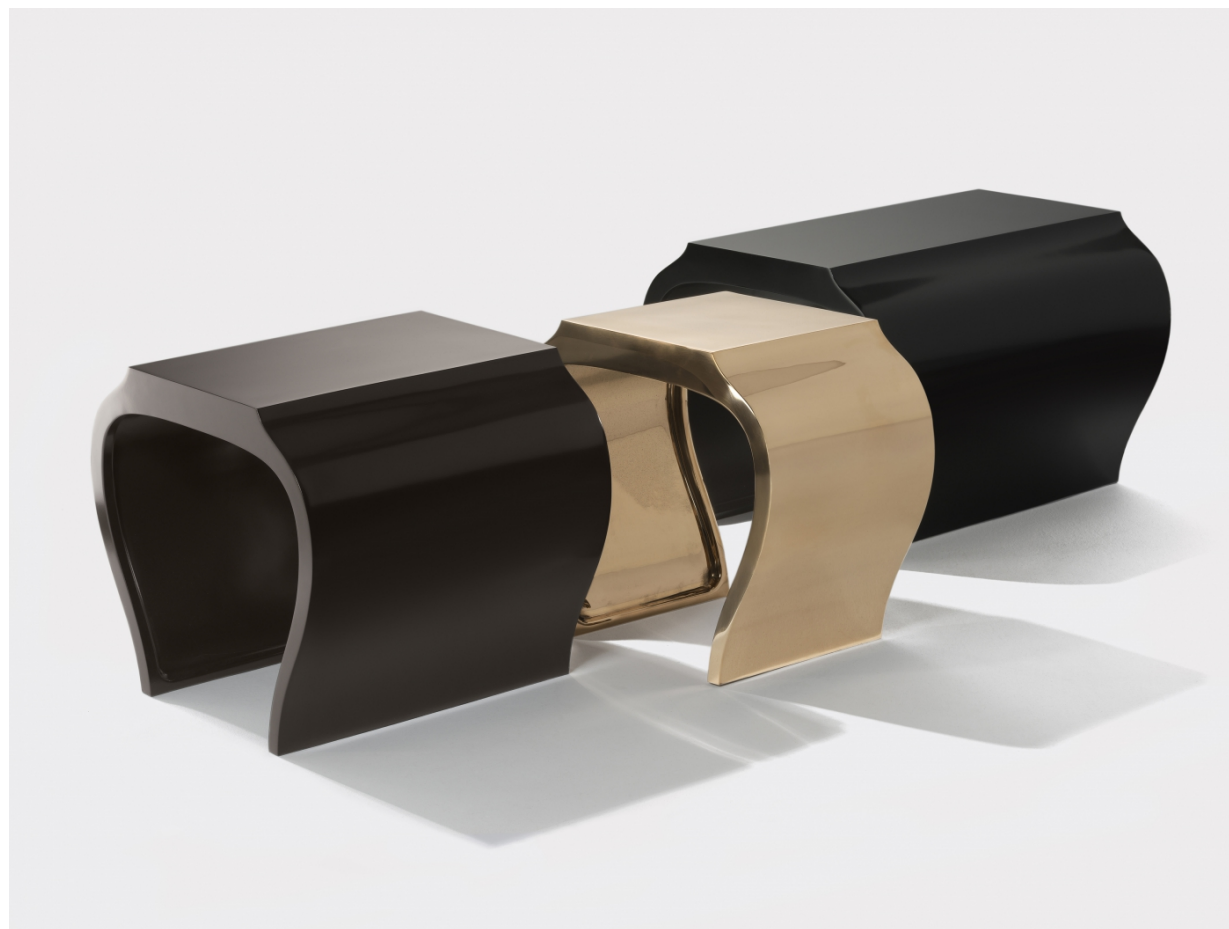

Table basse Slice

Studio Eric Schmitt
, Ralph Pucci International
2015

Bronze poli ou aluminium laqué

H. 43 × L. 45 × l. 48 cm

H. 43 × L. 65 × l. 48 cm

H. 43 × L. 30 × l. 48 cm

2/10

3/10