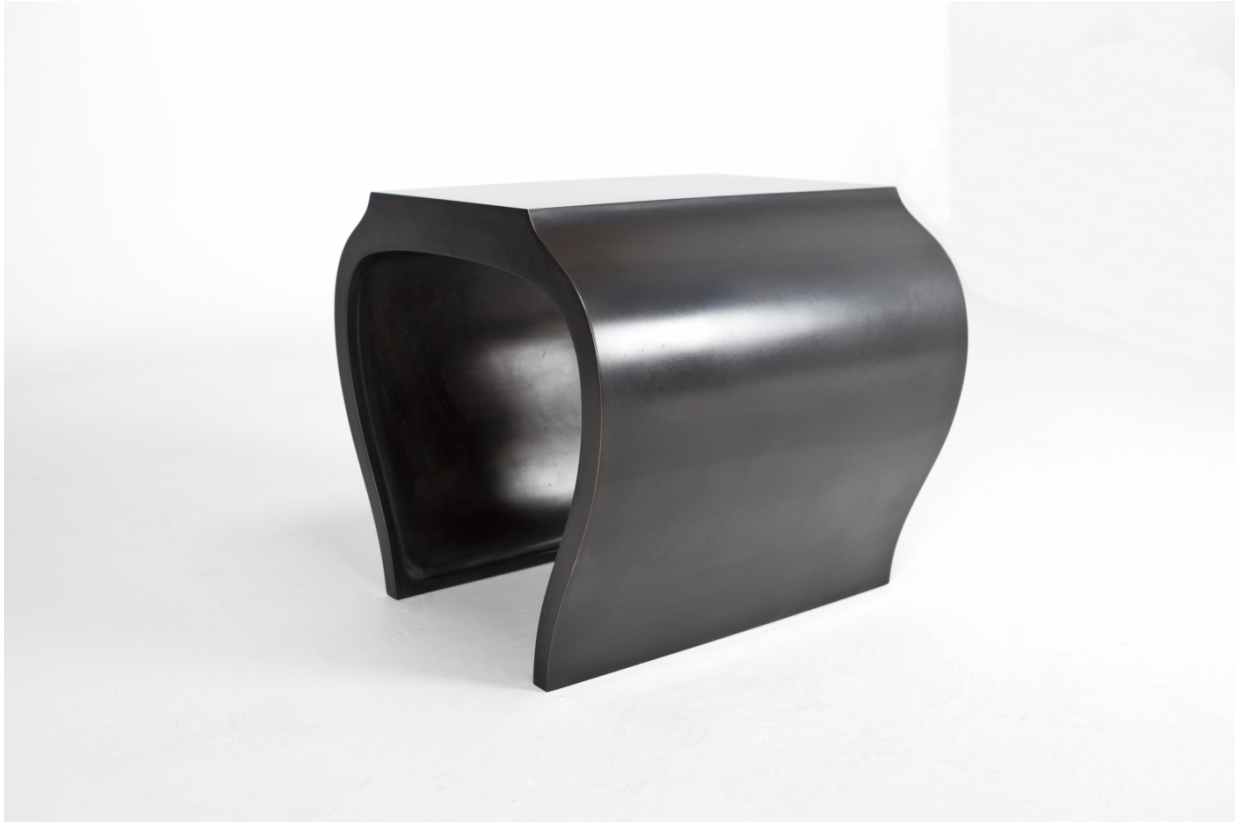

Table basse Slice

Studio Eric Schmitt
, Ralph Pucci International
2015

Bronze poli ou aluminium laqué

H. 43 × L. 45 × l. 48 cm

H. 43 × L. 65 × l. 48 cm

H. 43 × L. 30 × l. 48 cm

2/10

3/10