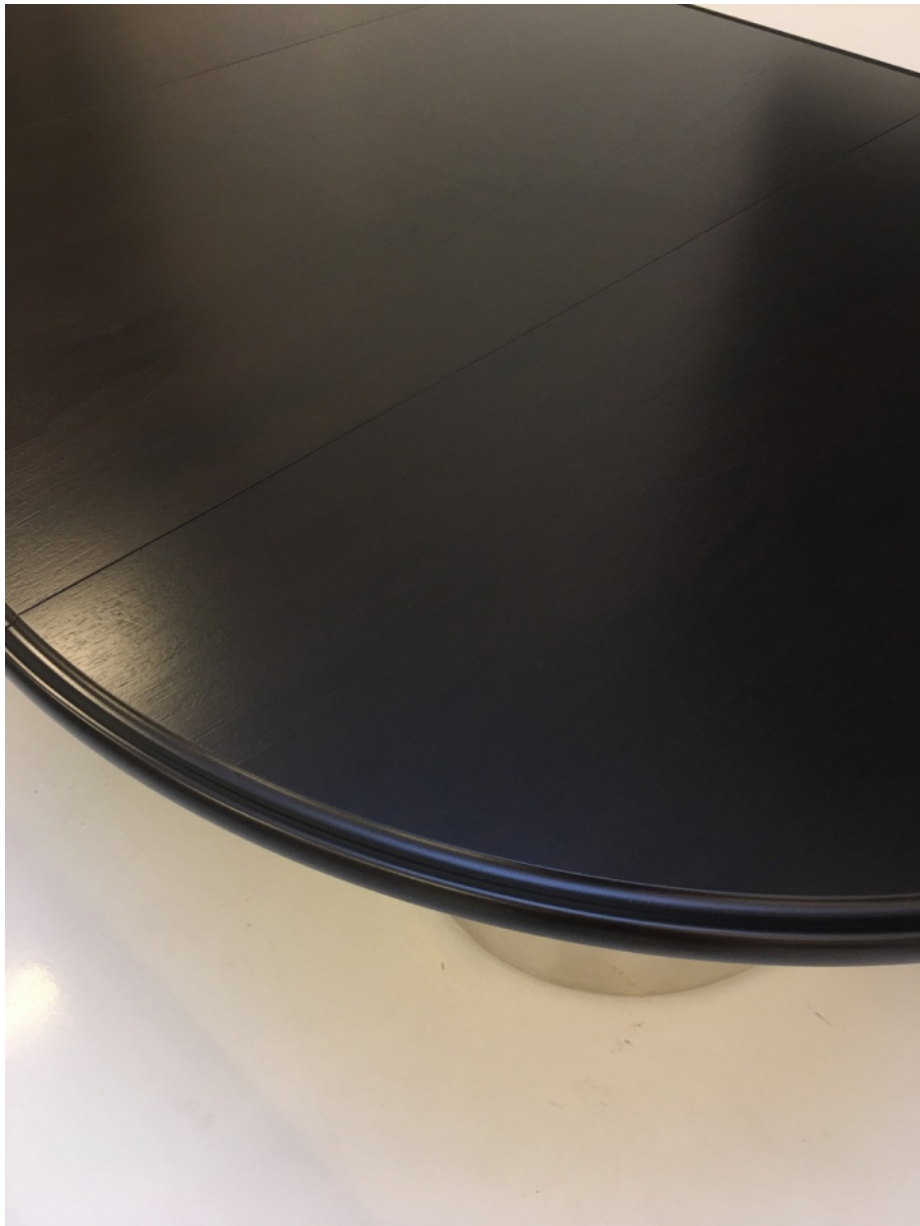

Table à rallonge Cassock

Studio Eric Schmitt
2008

Piètement en bronze patiné noir et bronze poli doré ou nickelé, plateau en bois ou en ardoise pour la version fixe uniquement.

Fermée : H. 75 × Diam. 140 cm

Ouverte avec une extension : L. 210 × l. 140 cm

Ouverte avec deux extensions : L. 280 × l. 140 cm

8 exemplaires et 4 épreuves d'artiste

5/6